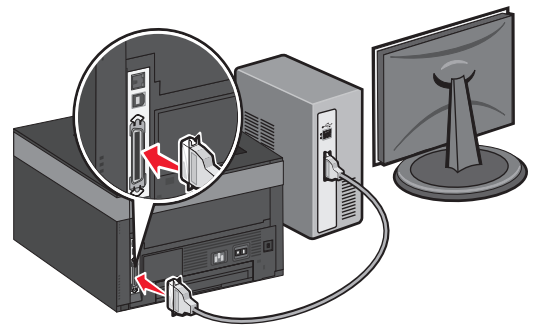

or
ou
o
oder
eller
of
tai
lub
или
또는
或
或