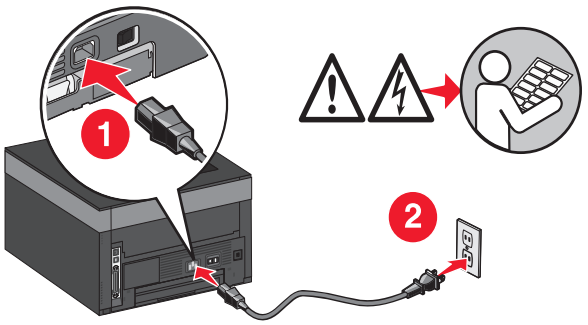

Local	Locale	Lokaal	Lokalne	로컬	本地连接
Lokal	Lokalt	Paikallinen	Локальный	本地连接	本地连接

Network	En red	Nätverk	Verkko	Сетевой	网络连接
Réseau	Rete	Netværk	Nettverk	네트워크	網路連接
Netzwerk	Rede	Network	Sieciowe		

or
ou
o
oder
eller
of
tai
lub
или
또는
或
或

1

2

or
ou
o
oder
eller
of
tai
lub
или
또는
或
或

3

1

2

3