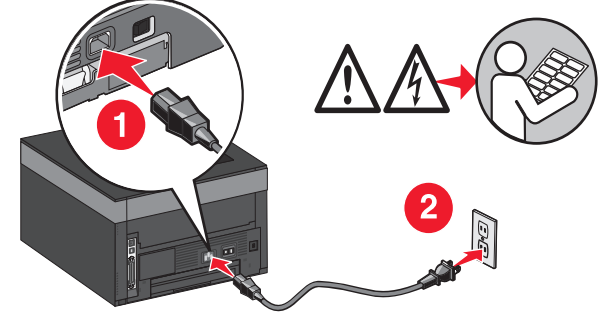

Local	Locale	Lokaal	Lokalne	로컬	本地连接
Lokal	Lokalt	Paikallinen	Локальный	本地连接	本地连接

Network	En red	Nätverk	Verkko	Сетевой	网络连接
Réseau	Rete	Netværk	Nettverk	네트워크	網路連接
Netzwerk	Rede	Network	Sieciowe		

or
ou
o
oder
eller
of
tai
lub
или
또는
或
或

1

2

or
ou
o
oder
eller
of
tai
lub
или
또는
或
或

3

1

2

3