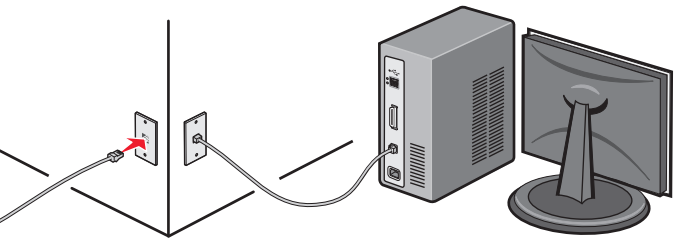

Local	Locale	Lokaal	Lokalne	로컬	本地连接
Lokal	Lokalt	Paikallinen	Локальный	本地连接	本地连接

Network	En red	Nätverk	Verkko	Сетевой	网络连接
Réseau	Rete	Netværk	Nettverk	네트워크	網路連接
Netzwerk	Rede	Network	Sieciowe		

or
ou
o
oder
eller
of
tai
lub
или
또는
或
或

1

2

or
ou
o
oder
eller
of
tai
lub
или
또는
或
或

3

1

2

3